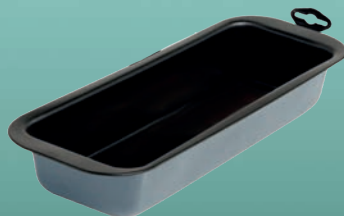

# PASTICCERIA 2023

STAMPI e TEGLIE per DOLCE e SALATO **n. 1 - GENNAIO**

[www.montiniguerrino.it](http://www.montiniguerrino.it)

IN ACCIAIO ANTIADERENTE

Teglia bassa

Art.	cm	h	€
220BP	20 x 25	cm 3	6,75

Teglia bassa