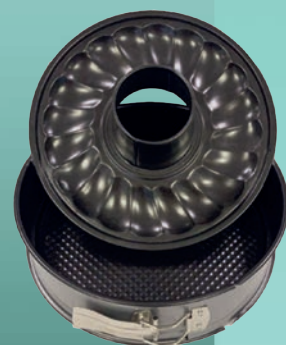

PASTICCERIA 2023

STAMPI e TEGLIE per DOLCE e SALATO **n. 1 - GENNAIO**

www.montiniguerrino.it