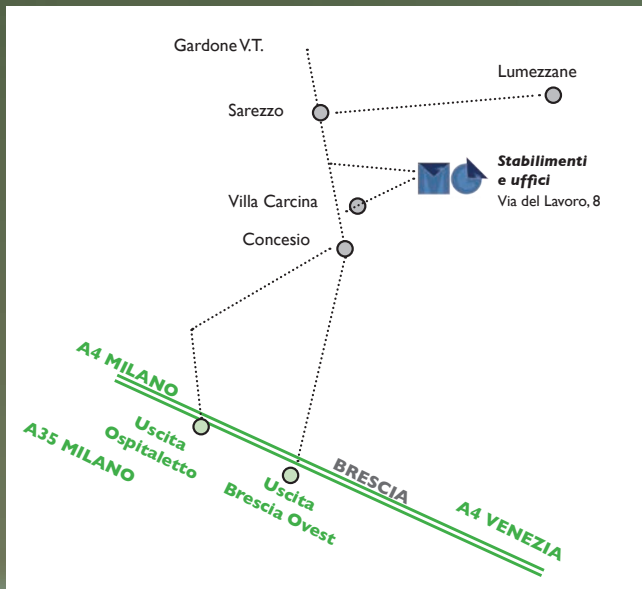

BUDINO  
MARGHERITA

Art.	cm	€
624P	24	6,95

BUDINO  
MARGHERITA  
CON CONO

Art.	cm	€
624PC	24	11,50

MONTINI GUERINO S.R.L.

Via del Lavoro, 8  
25069 Villa Carcina (Bs) Italy  
Tel. +39 030 8901162  
Fax +39 030 8901327  
e-mail [info@montiniguerrino.it](mailto:info@montiniguerrino.it)  
[www.montiniguerrino.it](http://www.montiniguerrino.it)