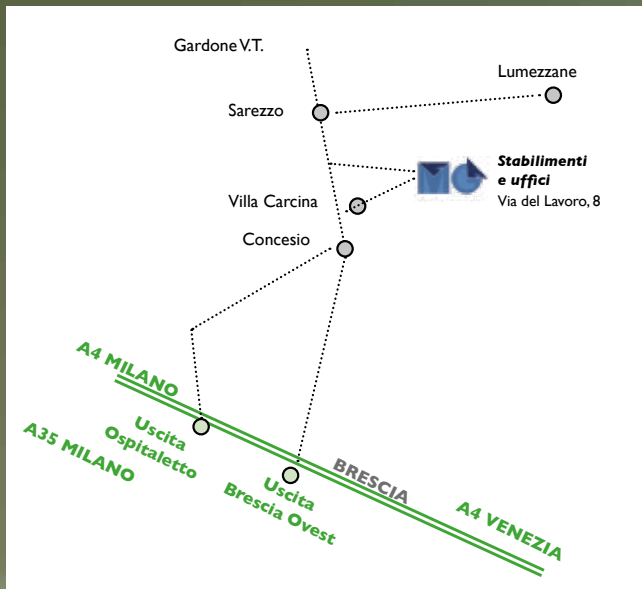

Via del Lavoro, 8
25069 Villa Carcina (Bs) Italy
Tel. +39 030 8901162
Fax +39 030 8901327
e-mail info@montiniguerrino.it
www.montiniguerrino.it

YouTube Montini Guerino S.R.L.